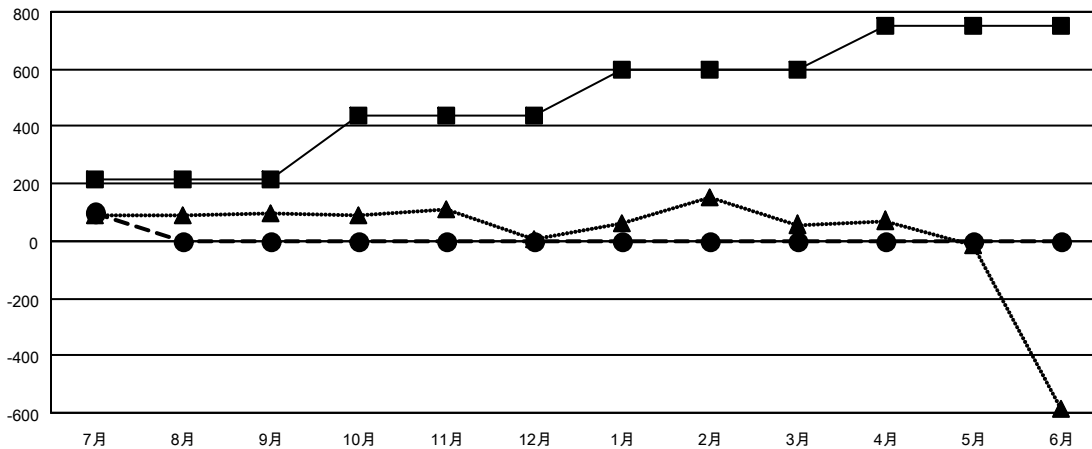

# GMT MONTHLY MEMBERSHIP PROGRESS REPORT

Results as of: 7/31/2019

Multiple District 337

LOCATION: JAPAN

GMT: OPEN

GMT会則地域 5 - J

クラブ			
結果: 2019-2020			
四半期	新クラブ目標	新クラブ	解散クラブ
7月/8月/9月	2	0	0
10月/11月/12月	4	0	0
1月/2月/3月	2	0	0
4月/5月/6月	3	0	0

名			
結果: 2019-2020			
四半期	会員純増目標	会員増強実績	退会者(転籍を含む)実際
7月/8月/9月	215	227	113
10月/11月/12月	225	0	0
1月/2月/3月	160	0	0
4月/5月/6月	150	0	0

新クラブ目標及び実績累計

会員目標及び実績累計

解散クラブ: 0	125 CLUBS OF 388 一名以上の新会員を登録	男女別
退会者	<a href="#">会員累計データを見るには、ここをクリック</a>	男性 11,517 (75.42%)
物故会員 8		女性 3,753 (24.58%)
クラブ解散 0		世帯主/家族会員合計 5,473
その他 105		国際会費半額の家族会員 2,977
合計 113		