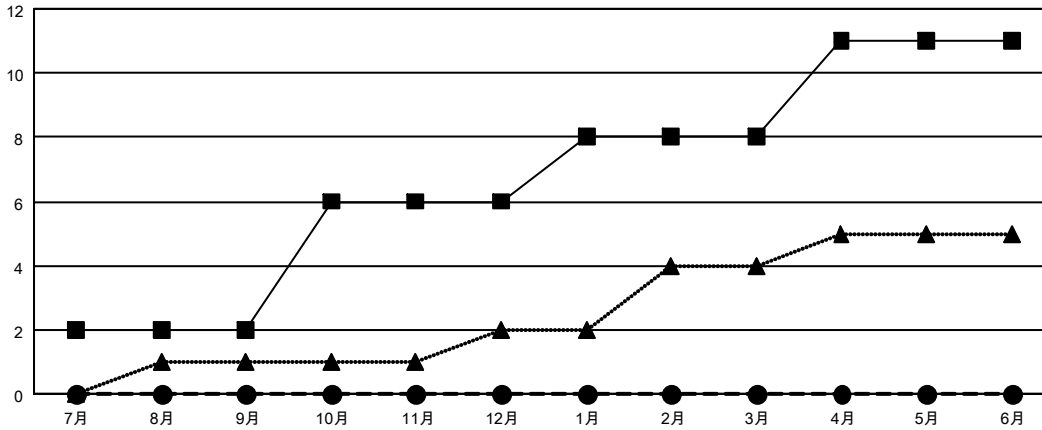

# GMT MONTHLY MEMBERSHIP PROGRESS REPORT

Results as of: 7/31/2019

Multiple District 337

LOCATION: JAPAN

GMT: OPEN

GMT会則地域 5 - J

クラブ			
結果: 2019-2020			
四半期	新クラブ目標	新クラブ	解散クラブ
7月/8月/9月	2	0	0
10月/11月/12月	4	0	0
1月/2月/3月	2	0	0
4月/5月/6月	3	0	0

名			
結果: 2019-2020			
四半期	会員純増目標	会員増強実績	退会者(転籍を含む)実際
7月/8月/9月	215	227	113
10月/11月/12月	225	0	0
1月/2月/3月	160	0	0
4月/5月/6月	150	0	0

新クラブ目標及び実績累計

会員目標及び実績累計

解散クラブ: 0	125 CLUBS OF 388 一名以上の新会員を登録	男女別
退会者	<a href="#">会員累計データを見るには、ここをクリック</a>	男性 11,517 (75.42%)
物故会員 8		女性 3,753 (24.58%)
クラブ解散 0		世帯主/家族会員合計 5,473
その他 105		国際会費半額の家族会員 2,977
合計 113		